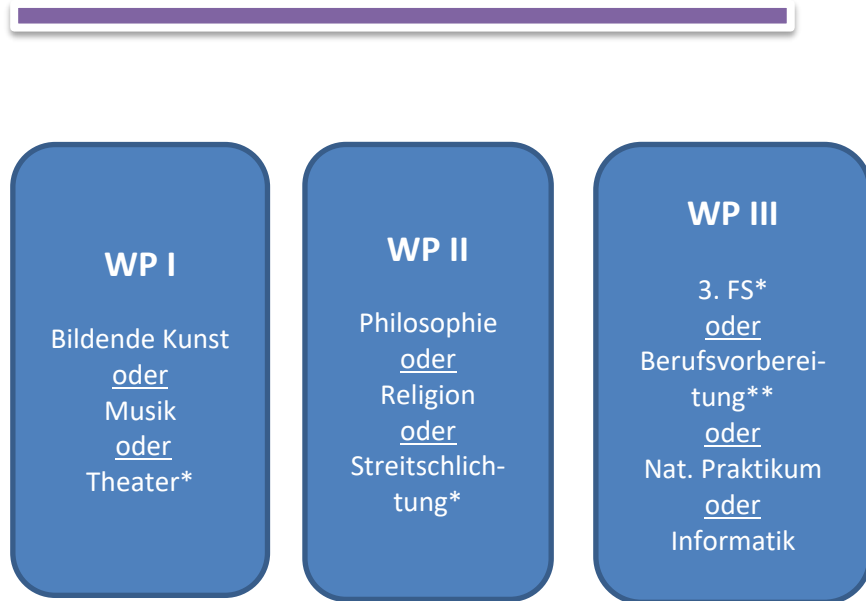

## Wahlpflichtfächer im Jahrgang 10

Es muss jeweils ein Fach gewählt werden!

\*muss aus weitergeführt werden

\*\* kann nicht neu angewählt werden

## Sprachen im Bereich WP 3

- Bei der Wahl der **3. Fremdsprache** gibt es folgende Auflagen:
- Die 3. Fremdsprache wird 3-stündig unterrichtet!
- Sie muss bis zum Ende von Jahrgang 10 belegt werden.
- Am Louise Weiss Gymnasium werden Russisch, Spanisch und Türkisch angeboten (3-stündig). An anderen Schulstandorten werden Arabisch, Bosnisch, Chinesisch, Farsi, Polnisch, Ukrainisch angeboten (3-stündig).
- Arabisch, Bosnisch und Farsi können auch im Jahrgang 9 oder 10 neu aufgenommen werden.
- Spanisch ab 8 kann ohne Vorkenntnisse neu aufgenommen werden, für alle weiteren Sprachen werden muttersprachliche Kenntnisse vorausgesetzt.